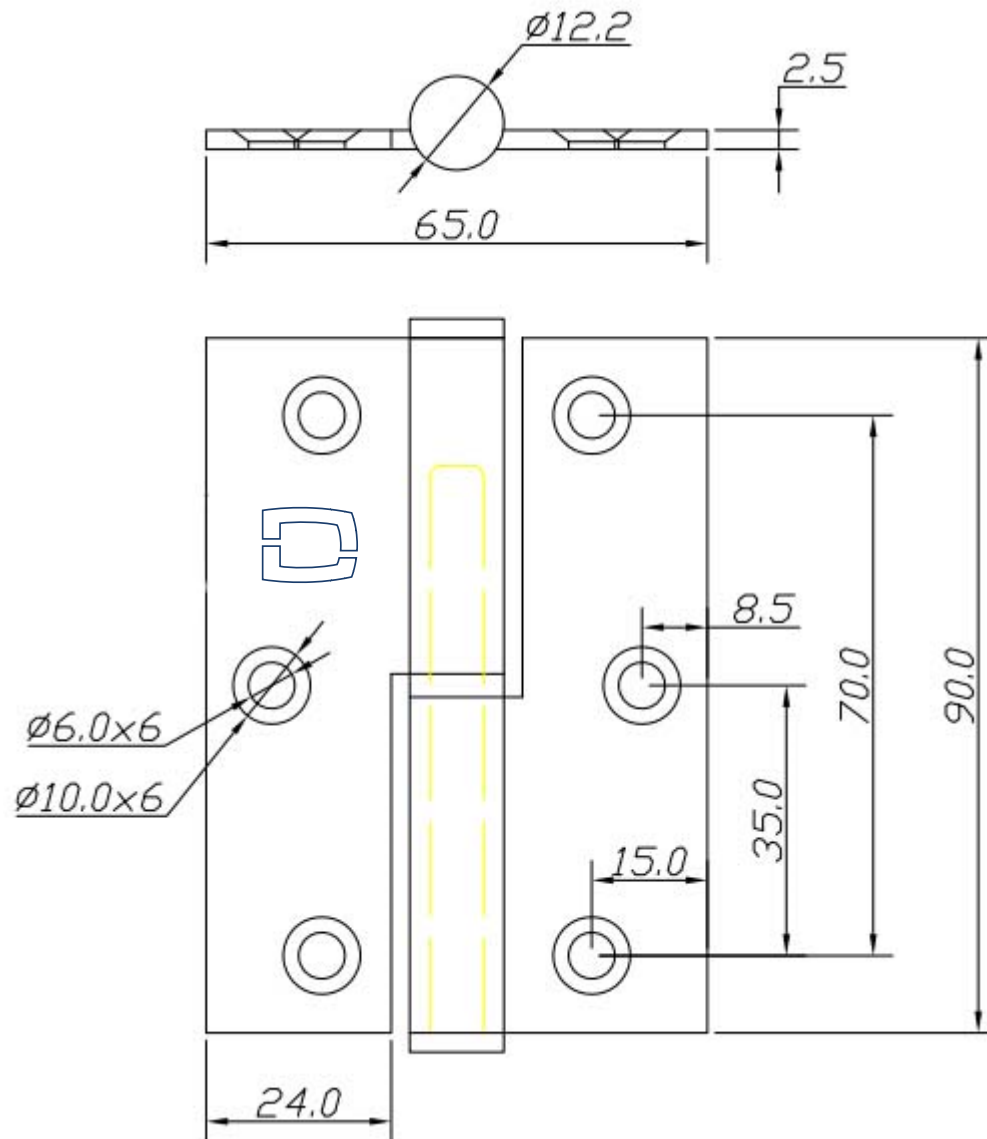

116 90 01/02 - Bisagra Pernio Canto Recto

Características:

Bisagra de Hierro con medidas 90x65x2.5mm, sin remate.

Canto Cuadrado con Radio 10.

Capacidad de carga:
Puertas de hasta 100kg con 4 bisagras.

Embalaje:
Cajas interiores 10 uds.
Caja máster: 100 uds.

REF	116 90 01/02	
